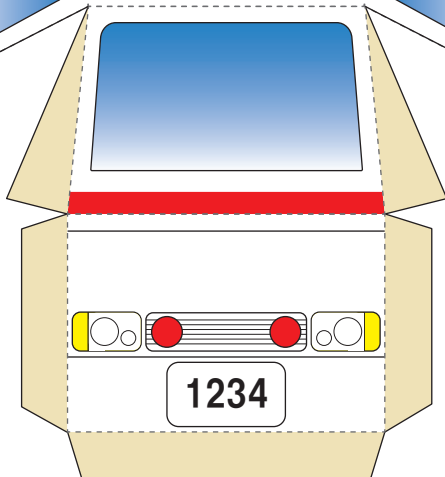

つくって
みよう!

Fight!

フーコとフクタの

ドクターカー

よいするもの
はさみ・のり

- = はさみで、きる
- = やまおり
- = のりしろ

むずかしいときは、おとなの人
とやってみましょう!

フーコとフクタ

ドクターカー

けいこくとう

タイヤ

社会医療法人財団 石心会

川崎幸病院

ドクターカーってなんだろう？

ドクターカーは「おいしやさんがのっている、きゆうきゆうしゃ」のこと。川崎幸病院（かわさきさいわいびょういん）には、3台のドクターカーがあります。

24じかん365にち、しゅつどうしているよ！