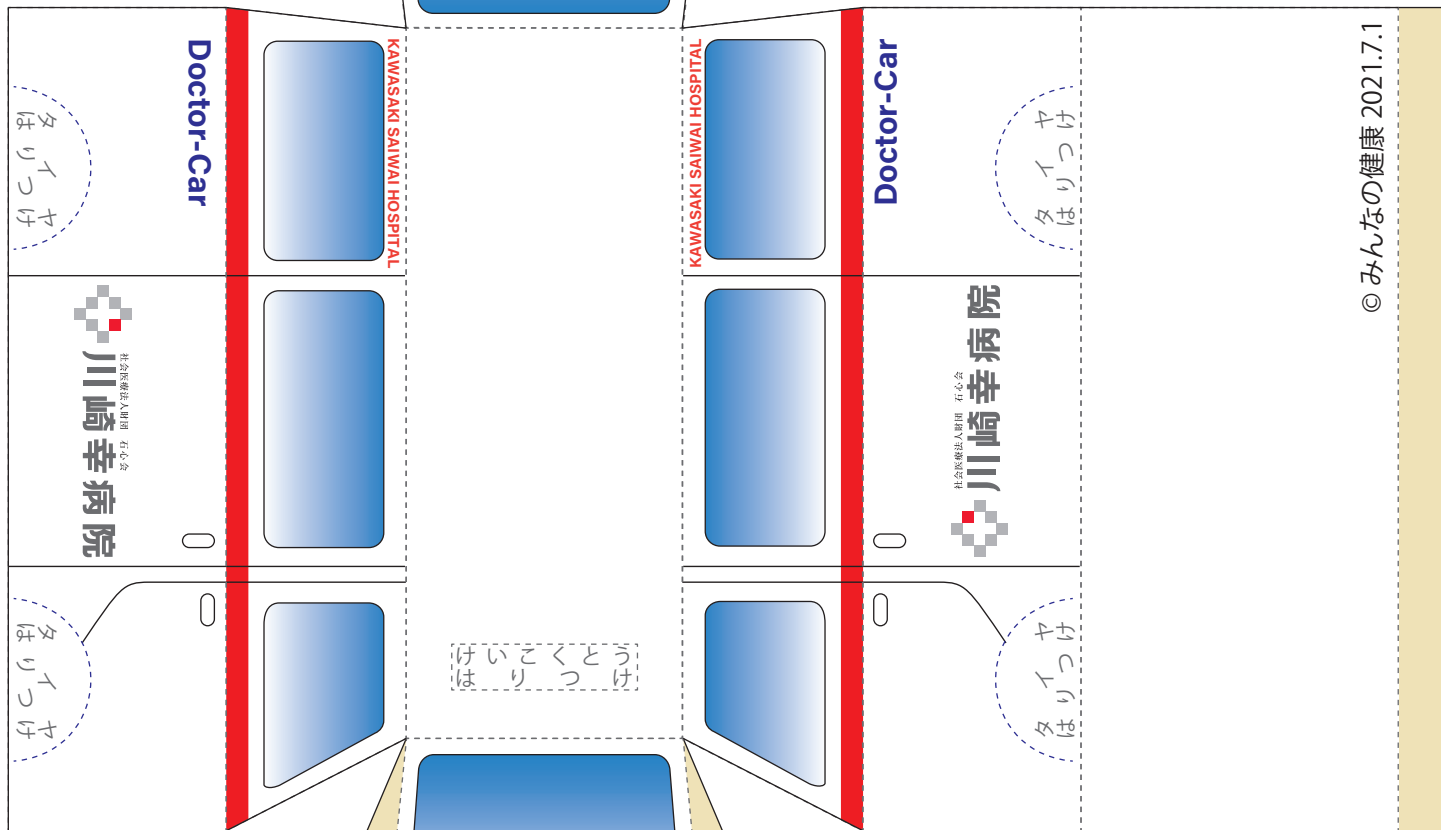

つくって
みよう!

Fight!

フーコとフクタの

ドクターカー

よいするもの
はさみ・のり

- = はさみで、きる
- = やまおり
- = のりしろ

むずかしいときは、おとなの人
とやってみましょう!

フーコとフクタ

ドクターカー

けいこくとう

タイヤ

社会医療法人財団 石心会

川崎幸病院

ドクターカーってなんだろう？

ドクターカーは「おいしやさんがのっている、きゆうきゆうしゃ」のこと。川崎幸病院（かわさきさいわいびょういん）には、3台のドクターカーがあります。

24じかん365にち、しゅつどうしているよ！